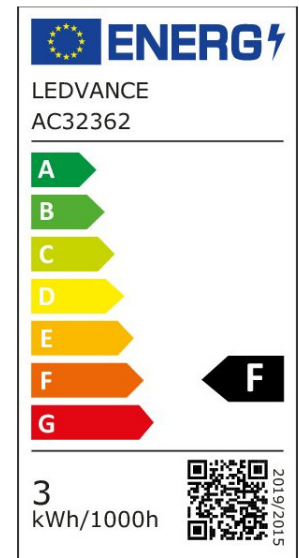

ARCLITE®

4058075433922

ST CLAS A15 2.5 W/2200 K YELLOW E27

GTIN: 4058075433922

Farbige LED-Lampen, klassische Kolbenform, mit Schraubsockel

LED STAR DÉCOR CLASSIC A

ARTIKELDETAILS

Farbige LED-Lampen, klassische Kolbenform, mit Schraubsockel. Produkteigenschaften: LED-Lampen für Netzspannung. Gängige Glühlampen-Form. Sockel: E27. Nicht für den Betrieb an Dimmern geeignet. Quecksilberfreie Lampen. Produktvorteile: Sehr geringer Energieverbrauch. Sehr lange Lebensdauer. Einfacher Austausch gegen herkömmliche Glühlampen. Geringe Wärmeentwicklung. Für Innen- und Außenanwendung geeignet. Anwendungsgebiete: Innenbeleuchtung, Terrassen, Biergärten und Gaststätten. Energiesparend und wartungsarm in Festzelten und Freizeitparks. Lichterketten. Einsatz im Außenbereich nur in geeigneten Außenleuchten.

EIGENSCHAFTEN

KAUFMÄNNISCHE DATEN

Mindestbestellmenge	6 Stück
Bestellschritt	6 Stück

ABMESSUNGEN (PRODUKT INKL. GRUNDVERPACKUNG)

Gewicht	0,031 kg
---------	----------

MERKMALE

Produktgruppe	LED-Lampe/Multi-LED (EC001959)
Nennspannung	220 - 240 V
Nennstrom	19 mA
Leistungsfaktor	0,50
Lampenleistung	2,5 W
Spannungsart	AC
Lichtstrom	235,00 lm
Bemessungslichtstrom nach IEC 62612	235 lm

Lampenlichtausbeute	94 lm/W
Farbwiedergabeindex CRI	60-69
Lampenform	Birnenform
Filamentlampe	Ja
Lichtfarbe nach EN 12464-1	warmweiß < 3300 K
Sockel	E27
Farbe	gelb
Farbtemperatur	2.200,00 K
Ausstrahlungswinkel	300 °
Farbkonsistenz (McAdam-Ellipse)	SDCM6
Durchmesser	60 mm
Länge	105 mm
Schutzart (IP)	IP20
Lampenbezeichnung	A-Type
Min. Anzahl der Schaltvorgänge	100.000
Gewichteter Energieverbrauch in 1.000 Stunden	3 kWh
Mittlere Nennlebensdauer	15.000 h
Fernbedienung möglich	Nein
Photobiologische Sicherheit nach EN 62471	RG0
Dimmung Bluetooth	Nein
Dimmung Wi-Fi	Nein
Ohne Dimmfunktion	Ja
Energieeffizienzklasse nach EU-Richtlinie 2019/2015	F
GEFAHRSTOFFE	
RoHS anwendbar	Ausgenommen