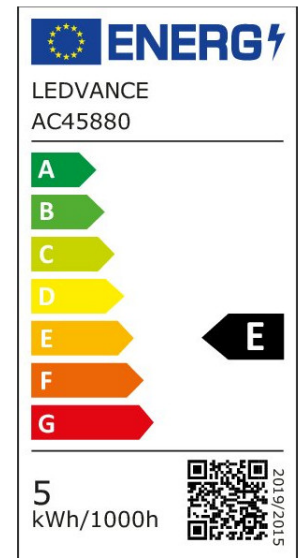

ARCLITE®

**4058075432963**

SPC.T26 55 4.9 W/2700 K E14

GTIN: 4058075432963

Kleine LED-Speziellampen mit E14 Schraubsockel

LED SPECIAL T26

4058075432963

## ARTIKELDETAILS

Kleine LED-Speziallampen mit E14 Schraubsockel.

Produkteigenschaften: LED-Alternative zu konventionellen Hochvoltlampen. Gute Lichtqualität; Farbwiedergabeindex Ra:  $\geq 80$ ; konstanter Farbort. Produktvorteile: Extrem kleine Bauform. Gute Rundum-Lichtausstrahlung. Ideal für den dekorativen und frei brennenden Einsatz. Lange Lebensdauer von bis zu 15.000 h. Drei Jahre Garantie. Anwendungsgebiete: Haushaltskühlschränke. Für stimmungsvolle Lichtakzente in Wohnräumen und Partykellern. Kleine Designerleuchten. Nähmaschinen. Einsatz im Außenbereich nur in geeigneten Außenleuchten.

### MERKMALE

Produktgruppe	LED-Lampe/Multi-LED (EC001959)
Nennspannung	220 - 240 V
Nennstrom	42 mA
Leistungsfaktor	0,40
Lampenleistung	4,9 W
Spannungsart	AC
Lichtstrom	730,00 lm
Bemessungslichtstrom nach IEC 62612	730 lm