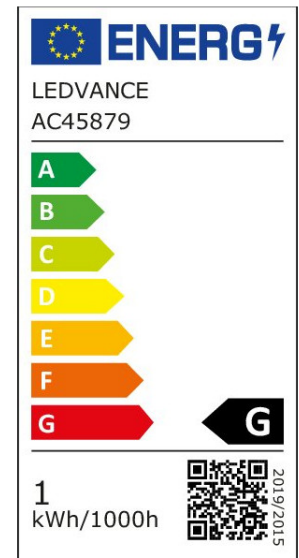

ARCLITE®

**4058075432819**

SPC.T26 5 1 W/2400 K E14

GTIN: 4058075432819

Kleine LED-Speziellampen mit E14 Schraubsockel

LED SPECIAL T26

4058075432819

## ARTIKELDETAILS

Kleine LED-Speziallampen mit E14 Schraubsockel.

Produkteigenschaften: LED-Alternative zu konventionellen Hochvoltlampen. Gute Lichtqualität; Farbwiedergabeindex Ra:  $\geq 80$ ; konstanter Farbort. Produktvorteile: Extrem kleine Bauform. Gute Rundum-Lichtausstrahlung. Ideal für den dekorativen und frei brennenden Einsatz. Lange Lebensdauer von bis zu 15.000 h. Drei Jahre Garantie. Anwendungsgebiete: Haushaltskühlschränke. Für stimmungsvolle Lichtakzente in Wohnräumen und Partykellern. Kleine Designerleuchten. Nähmaschinen. Einsatz im Außenbereich nur in geeigneten Außenleuchten.

## EIGENSCHAFTEN

### MERKMALE

Produktgruppe	LED-Lampe/Multi-LED (EC001959)
Nennspannung	220 - 240 V
Nennstrom	10 mA
Leistungsfaktor	0,40
Lampenleistung	1 W
Spannungsart	AC
Lichtstrom	70,00 lm
Bemessungslichtstrom nach IEC 62612	70 lm