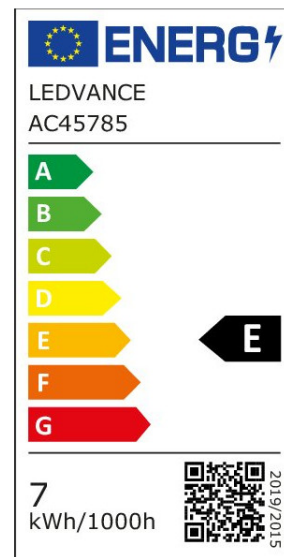

ARCLITE®

4058075432710

SLIM LINE R7s 78.00 mm 60 7 W/2700 K R7s

GTIN: 4058075432710

Schlanke LED-Lampen mit R7s-Retrofit-Sockel

LED SLIM LINE R7S

4058075432710

ARTIKELDETAILS

Schlanke LED-Lampen mit R7s-Retrofit-Sockel.

Produkteigenschaften: LED-Alternative zu konventionellen R7s-Lampen. Gute Lichtqualität; Farbwiedergabeindex Ra: ≥ 80 ; konstanter Farbort. Produktvorteile: Besonders kompakte Dimensionen. Geringere Wärmeentwicklung (gegenüber dem Standardreferenzprodukt). Lange Lebensdauer von bis zu 15.000 h. Drei Jahre Garantie. Anwendungsgebiete: Allgemeinbeleuchtung bei Umgebungstemperaturen von $-20\dots+40\text{ }^{\circ}\text{C}$. Einsatz im Außenbereich nur in geeigneten Außenleuchten.

EIGENSCHAFTEN

KAUFMÄNNISCHE DATEN

Mindestbestellmenge	6 Stück
Bestellschritt	6 Stück

ABMESSUNGEN (PRODUKT INKL. GRUNDVERPACKUNG)

Gewicht	0,02 kg
---------	---------

MERKMALE

Produktgruppe	LED-Lampe/Multi-LED (EC001959)
Nennspannung	220 - 240 V
Nennstrom	47 mA
Leistungsfaktor	0,50
Lampenleistung	7 W
Spannungsart	AC
Lichtstrom	806,00 lm
Bemessungslichtstrom nach IEC 62612	806 lm

Lampenlichtausbeute	115 lm/W
Farbwiedergabeindex CRI	80-89
Lampenform	Röhre, zweiseitig gesockelt
Filamentlampe	Nein
Ausführung Glas/Abdeckung	klar
Lichtfarbe nach EN 12464-1	warmweiß < 3300 K
Sockel	R7s
Farbe	mehrfarbig
Farbtemperatur	2.700,00 K
Gehäusefarbe	weiß
Ausstrahlungswinkel	300 °
Farbkonsistenz (McAdam-Ellipse)	SDCM6
Durchmesser	20 mm
Länge	78 mm
Schutzart (IP)	IP20
Lampenbezeichnung	sonstige
Min. Anzahl der Schaltvorgänge	100.000
Gewichteter Energieverbrauch in 1.000 Stunden	7 kWh
Mittlere Nennlebensdauer	15.000 h
Fernbedienung möglich	Nein
Photobiologische Sicherheit nach EN 62471	RG1
Geeignet für EVG	Nein
Geeignet für magnetisches Vorschaltgerät	Nein
Dimmung Bluetooth	Nein
Dimmung Wi-Fi	Nein
Ohne Dimmfunktion	Ja