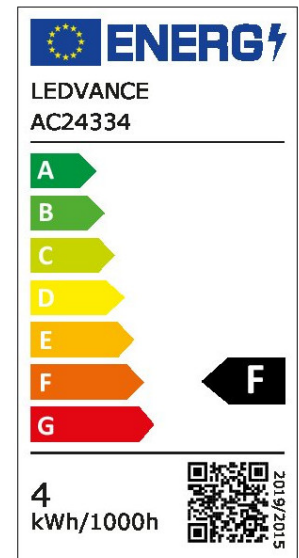

ARCLITE®

**4058075293496**

Vintage 1906 CLAS P 35 4 W/2400 K E14

GTIN: 4058075293496

LED-Lampen, Vintage-Edition, klassische Miniballform

Vintage 1906® LED

4058075293496

## ARTIKELDETAILS

LED-Lampen, Vintage-Edition. Produkteigenschaften: LED-Lampen für Netzspannung. Lampe aus Glas. Lebensdauer: bis zu 15.000 h. Ausstrahlungswinkel: bis zu 360°. Gute Lichtqualität; Farbwiedergabeindex Ra:  $\geq 80$ ; konstanter Farbort. Produktvorteile: Sehr geringer Energieverbrauch. Sofort 100 % Licht, keine Aufwärmzeit. Einfacher Austausch von Standardglühlampen. Lampen mit innovativer LED-"Filament"-Technologie. Anwendungsgebiete: Ideal für dekorative Einbauten. Anwendungen im Haushalt. Allgemeinbeleuchtung. Einsatz im Außenbereich nur in geeigneten Außenleuchten.

### MERKMALE

Produktgruppe	LED-Lampe/Multi-LED (EC001959)
Nennspannung	220 - 240 V
Nennstrom	32 mA
Leistungsfaktor	0,50
Lampenleistung	4 W
Spannungsart	AC
Lichtstrom	410,00 lm
Bemessungslichtstrom nach IEC 62612	410 lm

Lampenlichtausbeute	102 lm/W
Farbwiedergabeindex CRI	80-89
Lampenform	Birnenform
Filamentlampe	Ja
Lichtfarbe nach EN 12464-1	warmweiß < 3300 K
Sockel	E14
Farbe	Gold
Farbtemperatur	2.400,00 K
Ausstrahlungswinkel	300 °
Farbkonsistenz (McAdam-Ellipse)	SDCM6
Durchmesser	45 mm
Länge	77 mm
Schutzart (IP)	IP20
Energieeffizienzindex (EEI)	0,1
Min. Anzahl der Schaltvorgänge	100.000
Gewichteter Energieverbrauch in 1.000 Stunden	4 kWh
Mittlere Nennlebensdauer	15.000 h
Fernbedienung möglich	Nein
Photobiologische Sicherheit nach EN 62471	RG0
Geeignet für EVG	Nein
Geeignet für magnetisches Vorschaltgerät	Nein
Dimmung Bluetooth	Nein
Dimmung Wi-Fi	Nein
Ohne Dimmfunktion	Ja
Energieeffizienzklasse nach EU-Richtlinie 2019/2015	F
Mit Dämmerungsschalter	Nein