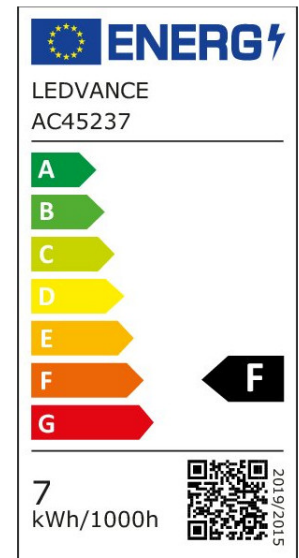

ARCLITE®

4058075293298

Vintage 1906 CLAS A 50 6.5 W/2400 K E27

GTIN: 4058075293298

LED-Lampen, Vintage-Edition, klassische Kolbenform

Vintage 1906® LED

4058075293298

ARTIKELDETAILS

LED-Lampen, Vintage-Edition. Produkteigenschaften: LED-Lampen für Netzspannung. Lampe aus Glas. Lebensdauer: bis zu 15.000 h. Ausstrahlungswinkel: bis zu 360°. Gute Lichtqualität; Farbwiedergabeindex Ra: ≥ 80 ; konstanter Farbort. Produktvorteile: Sehr geringer Energieverbrauch. Sofort 100 % Licht, keine Aufwärmzeit. Einfacher Austausch von Standardglühlampen. Lampen mit innovativer LED-"Filament"-Technologie. Anwendungsgebiete: Ideal für dekorative Einbauten. Anwendungen im Haushalt. Allgemeinbeleuchtung. Einsatz im Außenbereich nur in geeigneten Außenleuchten.

EIGENSCHAFTEN

KAUFMÄNNISCHE DATEN

Mindestbestellmenge	6 Stück
Bestellschritt	6 Stück

ABMESSUNGEN (PRODUKT INKL. GRUNDVERPACKUNG)

Gewicht	0,031 kg
---------	----------

MERKMALE

Produktgruppe	LED-Lampe/Multi-LED (EC001959)
Nennspannung	220 - 240 V
Nennstrom	38 mA
Leistungsfaktor	0,50
Lampenleistung	6,5 W
Spannungsart	AC
Lichtstrom	650,00 lm
Bemessungslichtstrom nach IEC 62612	650 lm

Lampenlichtausbeute	100 lm/W
Farbwiedergabeindex CRI	80-89
Lampenform	Birnenform
Filamentlampe	Ja
Ausführung Glas/Abdeckung	klar
Lichtfarbe nach EN 12464-1	warmweiß < 3300 K
Sockel	E27
Farbe	Gold
Farbtemperatur	2.400,00 K
Ausstrahlungswinkel	300 °
Farbkonsistenz (McAdam-Ellipse)	SDCM6
Durchmesser	60 mm
Länge	105 mm
Schutzart (IP)	IP20
Lampenbezeichnung	A-Type
Min. Anzahl der Schaltvorgänge	100.000
Klirrfaktor (THD)	90
Gewichteter Energieverbrauch in 1.000 Stunden	7 kWh
Mittlere Nennlebensdauer	15.000 h
Fernbedienung möglich	Nein
Photobiologische Sicherheit nach EN 62471	RG0
Geeignet für EVG	Nein
Geeignet für magnetisches Vorschaltgerät	Nein
Dimmung Bluetooth	Nein
Dimmung Wi-Fi	Nein
Ohne Dimmfunktion	Ja