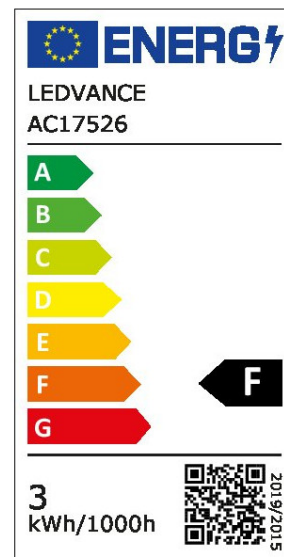

ARCLITE®

4058075293274

Vintage 1906 CLAS BW 22 2.5 W/2400 K E14

GTIN: 4058075293274

LED-Lampen, Vintage-Edition, klassische Minikerzenform

Vintage 1906® LED

ARTIKELDETAILS

LED-Lampen, Vintage-Edition. Produkteigenschaften: LED-Lampen für Netzspannung. Lampe aus Glas. Lebensdauer: bis zu 15.000 h. Ausstrahlungswinkel: bis zu 360°. Gute Lichtqualität; Farbwiedergabeindex Ra: ≥ 80 ; konstanter Farbort. Produktvorteile: Sehr geringer Energieverbrauch. Sofort 100 % Licht, keine Aufwärmzeit. Einfacher Austausch von Standardglühlampen. Lampen mit innovativer LED-"Filament"-Technologie. Anwendungsgebiete: Ideal für dekorative Einbauten. Anwendungen im Haushalt. Allgemeinbeleuchtung. Einsatz im Außenbereich nur in geeigneten Außenleuchten.

EIGENSCHAFTEN

KAUFMÄNNISCHE DATEN

Mindestbestellmenge	6 Stück
Bestellschritt	6 Stück

ABMESSUNGEN (PRODUKT INKL. GRUNDVERPACKUNG)

Gewicht	0,015 kg
---------	----------

MERKMALE

Produktgruppe	LED-Lampe/Multi-LED (EC001959)
Nennspannung	220 - 240 V
Nennstrom	19 mA
Leistungsfaktor	0,50
Lampenleistung	2,5 W
Spannungsart	AC
Lichtstrom	220,00 lm
Bemessungslichtstrom nach IEC 62612	220 lm

Lampenlichtausbeute	88 lm/W
Farbwiedergabeindex CRI	80-89
Filamentlampe	Ja
Ausführung Glas/Abdeckung	klar
Lichtfarbe nach EN 12464-1	warmweiß < 3300 K
Sockel	E14
Farbe	Gold
Farbtemperatur	2.400,00 K
Ausstrahlungswinkel	300 °
Farbkonsistenz (McAdam-Ellipse)	SDCM6
Durchmesser	35 mm
Länge	100 mm
Schutzart (IP)	IP20
Lampenbezeichnung	sonstige
Min. Anzahl der Schaltvorgänge	100.000
Gewichteter Energieverbrauch in 1.000 Stunden	3 kWh
Mittlere Nennlebensdauer	15.000 h
Fernbedienung möglich	Nein
Photobiologische Sicherheit nach EN 62471	RG0
Geeignet für EVG	Nein
Geeignet für magnetisches Vorschaltgerät	Nein
Dimmung Bluetooth	Nein
Dimmung Wi-Fi	Nein
Ohne Dimmfunktion	Ja
Energieeffizienzklasse nach EU-Richtlinie 2019/2015	F
Mit Dämmerungsschalter	Nein