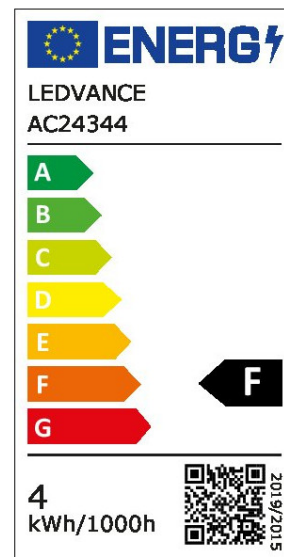

ARTIKELDETAILS

LED-Lampen, Vintage-Edition. Produkteigenschaften: LED-Lampen für Netzspannung. Lampe aus Glas. Lebensdauer: bis zu 15.000 h. Ausstrahlungswinkel: bis zu 360°. Gute Lichtqualität; Farbwiedergabeindex Ra: ≥ 80 ; konstanter Farbort. Produktvorteile: Sehr geringer Energieverbrauch. Sofort 100 % Licht, keine Aufwärmzeit. Einfacher Austausch von Standardglühlampen. Lampen mit innovativer LED-"Filament"-Technologie. Anwendungsgebiete: Ideal für dekorative Einbauten. Anwendungen im Haushalt. Allgemeinbeleuchtung. Einsatz im Außenbereich nur in geeigneten Außenleuchten.

EIGENSCHAFTEN

KAUFMÄNNISCHE DATEN

Mindestbestellmenge	6 Stück
Bestellschritt	6 Stück

ABMESSUNGEN (PRODUKT INKL. GRUNDVERPACKUNG)

Gewicht	0,031 kg

MERKMALE

Produktgruppe	LED-Lampe/Multi-LED (EC001959)
Nennspannung	220 - 240 V
Nennstrom	32 mA
Leistungsfaktor	0,50
Lampenleistung	4 W
Spannungsart	AC
Lichtstrom	410,00 lm
Bemessungslichtstrom nach IEC 62612	410 lm