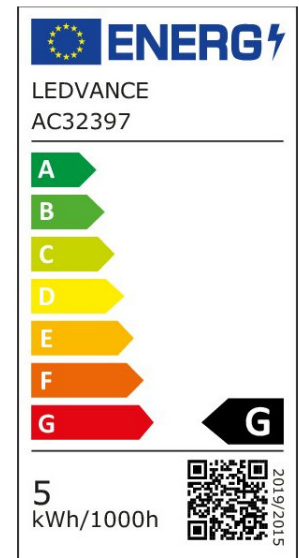

ARCLITE®

4058075092136

Vintage 1906 GLOBE 28 CL 4 W/2000 K E27

GTIN: 4058075092136

LED-Lampen, Vintage-Edition, klassische Ballform

Vintage 1906® LED

4058075092136

ARTIKELDETAILS

LED-Lampen, Vintage-Edition. Produkteigenschaften: LED-Lampen für Netzspannung. Lampe aus Glas. Lebensdauer: bis zu 15.000 h. Ausstrahlungswinkel: bis zu 360°. Gute Lichtqualität; Farbwiedergabeindex Ra: ≥ 80 ; konstanter Farbort. Produktvorteile: Sehr geringer Energieverbrauch. Sofort 100 % Licht, keine Aufwärmzeit. Einfacher Austausch von Standardglühlampen. Lampen mit innovativer LED-"Filament"-Technologie. Anwendungsgebiete: Ideal für dekorative Einbauten. Anwendungen im Haushalt. Allgemeinbeleuchtung. Einsatz im Außenbereich nur in geeigneten Außenleuchten.

EIGENSCHAFTEN

KAUFMÄNNISCHE DATEN

Mindestbestellmenge	4 Stück
Bestellschritt	4 Stück

ABMESSUNGEN (PRODUKT INKL. GRUNDVERPACKUNG)

Gewicht	0,095 kg
---------	----------

MERKMALE

Produktgruppe	LED-Lampe/Multi-LED (EC001959)
Nennspannung	220 - 240 V
Nennstrom	32 mA
Leistungsfaktor	0,50
Lampenleistung	4 W
Spannungsart	AC
Lichtstrom	300,00 lm
Bemessungslichtstrom nach IEC 62612	300 lm

Lampenlichtausbeute	75 lm/W
Farbwiedergabeindex CRI	80-89
Lampenform	Kugel
Filamentlampe	Ja
Lichtfarbe nach EN 12464-1	warmweiß < 3300 K
Sockel	E27
Farbe	Gold
Farbtemperatur	2.000,00 K
Ausstrahlungswinkel	300 °
Farbkonsistenz (McAdam-Ellipse)	SDCM6
Durchmesser	124 mm
Länge	168 mm
Schutzart (IP)	IP20
Energieeffizienzindex (EEI)	0,16
Min. Anzahl der Schaltvorgänge	100.000
Gewichteter Energieverbrauch in 1.000 Stunden	4 kWh
Mittlere Nennlebensdauer	15.000 h
Fernbedienung möglich	Nein
Photobiologische Sicherheit nach EN 62471	RG0
Dimmung Bluetooth	Nein
Dimmung Wi-Fi	Nein
Ohne Dimmfunktion	Ja
Energieeffizienzklasse nach EU-Richtlinie 2019/2015	G
IFTTT-Unterstützung verfügbar	Ja