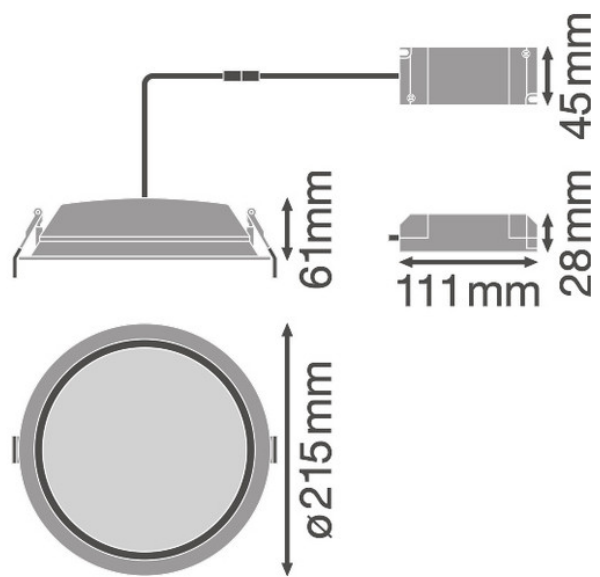

Mindestbestellmenge	8 Stück
Bestellschritt	8 Stück

ABMESSUNGEN (PRODUKT INKL. GRUNDVERPACKUNG)

Gewicht	0,6 kg
---------	--------

MERKMALE

Produktgruppe	Downlight/Strahler/Flutlicht (EC001744)
Geeignet für Wandmontage	Nein
Austauschbares Betriebsgerät	Ja
Dimmung DALI-2	Nein
Konstant-Lichtstrom-Regelung	Nein
Farbtemperatur einstellbar	nein
Lichtstrom einstellbar	nein
Ausstrahlungswinkel einstellbar	nein
Einbaudurchmesser	200 mm
Max. Anzahl der Leuchten pro Leitungsschutzschalter B16	83

Schutzklasse nach IEC 61140	II
Bemessungsumgebungstemperatur nach IEC 62722-2-1	-20 - 45 °C
Max. Systemleistung	35,00 W
Lichtfarbe	weiß
Farbtemperatur	4.000,00 K
Farbwiedergabeindex CRI	80-89
Lichtstrom	3.150,00 lm
Bemessungslichtstrom nach IEC 62722-2-1	3.150 lm
Leistungsfaktor	0,90
Breite	215 mm
Höhe/Tiefe	61,00 mm
Länge	215 mm
Außendurchmesser	215 mm
Einbaubreite	200 mm
Einbauhöhe/-tiefe	120 mm
Einbaulänge	200 mm
Art der Verdrahtung	Abschluss
Polzahl	2
Leuchtenlichtausbeute	90 lm/W
Photobiologische Sicherheit nach EN 62471	RG0
Farbkonsistenz (McAdam-Ellipse)	SDCM6
Nennstrom	125 mA
Energieeffizienzklasse der Lichtquelle nach EU-Richtlinie 2019/2015	nicht erforderlich
IFTTT-Unterstützung verfügbar	Ja
Geeignet für Aufbaumontage	Ja
Geeignet für Einbaumontage	Ja

WEITERE PRODUKTE

ZUBEHÖR

4058075091573

4058075237025

Sicherheitsbeleuchtungs-Box für den Umbau von Einbauleuchten zu Sicherheitsleucht...

WEITERE BILDER

4058075091573

4058075091573