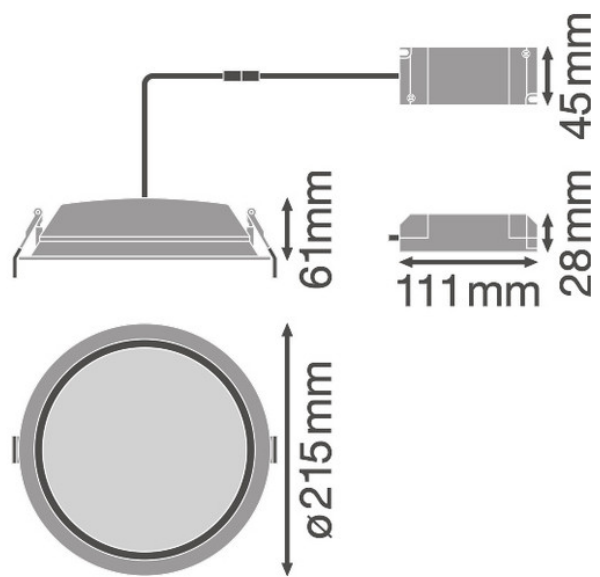

Mindestbestellmenge	8 Stück
Bestellschritt	8 Stück

ABMESSUNGEN (PRODUKT INKL. GRUNDVERPACKUNG)

Gewicht	0,6 kg
---------	--------

MERKMALE

Produktgruppe	Downlight/Strahler/Flutlicht (EC001744)
Geeignet für Wandmontage	Nein
Austauschbares Betriebsgerät	Ja
Dimmung DALI-2	Nein
Konstant-Lichtstrom-Regelung	Nein
Farbtemperatur einstellbar	nein
Lichtstrom einstellbar	nein
Ausstrahlungswinkel einstellbar	nein
Einbaudurchmesser	200 mm
Max. Anzahl der Leuchten pro Leitungsschutzschalter B16	107

Schutzklasse nach IEC 61140	II
Bemessungsumgebungstemperatur nach IEC 62722-2-1	-20 - 45 °C
Max. Systemleistung	25,00 W
Farbtemperatur	6.500,00 K
Farbwiedergabeindex CRI	80-89
Lichtstrom	2.370,00 lm
Bemessungslichtstrom nach IEC 62722-2-1	2.370 lm
Leistungsfaktor	0,90
Breite	215 mm
Höhe/Tiefe	61,00 mm
Länge	215 mm
Außendurchmesser	215 mm
Einbaubreite	200 mm
Einbauhöhe/-tiefe	120 mm
Einbaulänge	200 mm
Art der Verdrahtung	Abschluss
Polzahl	2
Leuchtenlichtausbeute	95 lm/W
Photobiologische Sicherheit nach EN 62471	RG0
Farbkonsistenz (McAdam-Ellipse)	SDCM6
Nennstrom	110 mA
Energieeffizienzklasse der Lichtquelle nach EU-Richtlinie 2019/2015	nicht erforderlich
IFTTT-Unterstützung verfügbar	Ja
Geeignet für Aufbaumontage	Ja
Geeignet für Einbaumontage	Ja
Geeignet für Deckenmontage	Ja

WEITERE PRODUKTE

ZUBEHÖR

**4058075237025**

Sicherheitsbeleuchtungs-Box für den Umbau von Einbauleuchten zu Sicherheitsleucht...

4058075091535

WEITERE BILDER

4058075091535

4058075091535