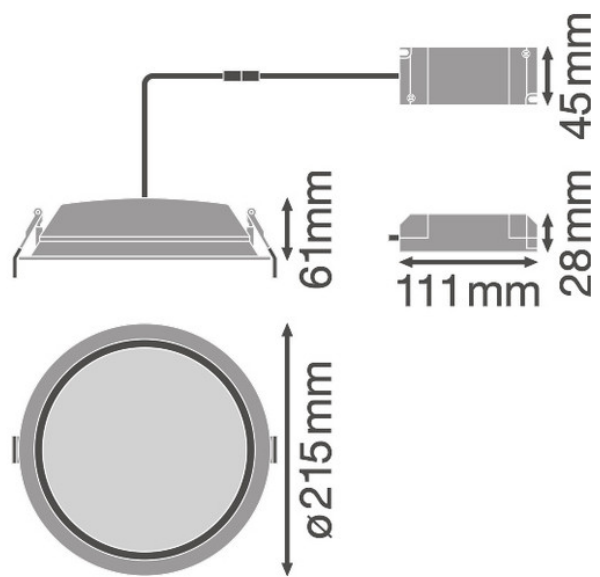

Mindestbestellmenge	8 Stück
Bestellschritt	8 Stück

ABMESSUNGEN (PRODUKT INKL. GRUNDVERPACKUNG)

Gewicht	0,6 kg
---------	--------

MERKMALE

Produktgruppe	Downlight/Strahler/Flutlicht (EC001744)
Geeignet für Wandmontage	Nein
Austauschbares Betriebsgerät	Ja
Dimmung DALI-2	Nein
Konstant-Lichtstrom-Regelung	Nein
Farbtemperatur einstellbar	nein
Lichtstrom einstellbar	nein
Ausstrahlungswinkel einstellbar	nein
Einbaudurchmesser	200 mm
Max. Anzahl der Leuchten pro Leitungsschutzschalter B16	107

Schutzklasse nach IEC 61140	II
Bemessungsumgebungstemperatur nach IEC 62722-2-1	-20 - 45 °C
Max. Systemleistung	25,00 W
Lichtfarbe	weiß
Farbtemperatur	4.000,00 K
Farbwiedergabeindex CRI	80-89
Lichtstrom	2.370,00 lm
Bemessungslichtstrom nach IEC 62722-2-1	2.370 lm
Leistungsfaktor	0,90
Breite	215 mm
Höhe/Tiefe	61,00 mm
Länge	215 mm
Außendurchmesser	215 mm
Einbaubreite	200 mm
Einbauhöhe/-tiefe	120 mm
Einbaulänge	200 mm
Art der Verdrahtung	Abschluss
Polzahl	2
Leuchtenlichtausbeute	95 lm/W
Photobiologische Sicherheit nach EN 62471	RG0
Farbkonsistenz (McAdam-Ellipse)	SDCM6
Nennstrom	110 mA
Energieeffizienzklasse der Lichtquelle nach EU-Richtlinie 2019/2015	nicht erforderlich
IFTTT-Unterstützung verfügbar	Ja
Geeignet für Aufbaumontage	Ja
Geeignet für Einbaumontage	Ja

WEITERE PRODUKTE

ZUBEHÖR

4058075091511

4058075237025

Sicherheitsbeleuchtungs-Box für den Umbau von Einbauleuchten zu Sicherheitsleucht...

WEITERE BILDER

4058075091511

4058075091511