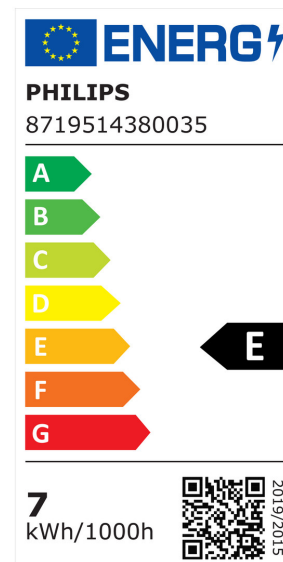

ARCLITE®

38003500

CorePro LEDBulbND 7-60W E27 WW A60 CL G

GTIN: 8719514380035

CorePro GLass LED-Lampen - LED-lamp/Multi-LED - Energieverbrauch: 7 W -
Energieeffizienzklasse: E - Ähnlichste Farbtemperatur (Nom): 2700 K

EIGENSCHAFTEN

KAUFMÄNNISCHE DATEN

MERKMALE

Produktgruppe	LED-Lampe/Multi-LED (EC001959)
Nennspannung	220 - 240 V
Nennstrom	60 mA
Leistungsfaktor	0,51
Lampenleistung	7 W
Spannungsart	AC
Lichtstrom	806,00 lm
Bemessungslichtstrom nach IEC 62612	806 lm
Lampenlichtausbeute	115 lm/W
Farbwiedergabeindex CRI	80-89
Lampenform	Birnenform
Filamentlampe	Ja

Ausführung Glas/Abdeckung	klar
Lichtfarbe nach EN 12464-1	warmweiß < 3300 K
Sockel	E27
Farbe	weiß
Farbtemperatur	2.700,00 K
Gehäusefarbe	sonstige
Farbkonsistenz (McAdam-Ellipse)	SDCM6
Durchmesser	60 mm
Länge	106 mm
Schutzart (IP)	IP20
Energieeffizienzindex (EEI)	0,108
Lampenbezeichnung	A-Type
Min. Anzahl der Schaltvorgänge	20.000
Klirrfaktor (THD)	1,728
Gewichteter Energieverbrauch in 1.000 Stunden	7 kWh
Mittlere Nennlebensdauer	15.000 h
Fernbedienung möglich	Nein
Photobiologische Sicherheit nach EN 62471	RG1
Geeignet für EVG	Nein
Geeignet für magnetisches Vorschaltgerät	Nein
Dimmung Bluetooth	Nein
Dimmung Wi-Fi	Nein
Ohne Dimmfunktion	Ja
Energieeffizienzklasse nach EU-Richtlinie 2019/2015	E
Mit Dämmerungsschalter	Nein