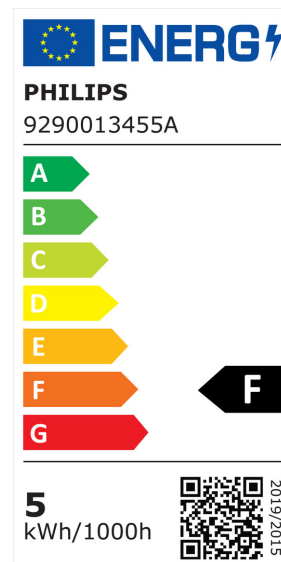

ARCLITE®

34720500

CorePro LEDLusterND4.3-40W E14 827P45FRG

GTIN: 8719514347205

CorePro GLASS LED Kerzen- und Tropfenformlampen - LED-lamp/Multi-LED -
Systemleistung: 4.3 W - Energieeffizienzklasse: F

CorePro GLASS LED Kerzen- und Tropfenformlampen

EIGENSCHAFTEN

KAUFMÄNNISCHE DATEN

MERKMALE

| | |
|-------------------------------------|--------------------------------|
| Produktgruppe | LED-Lampe/Multi-LED (EC001959) |
| Nennspannung | 220 - 240 V |
| Nennstrom | 35 mA |
| Leistungsfaktor | 0,50 |
| Lampenleistung | 4,3 W |
| Spannungsart | AC |
| Lichtstrom | 470,00 lm |
| Bemessungslichtstrom nach IEC 62612 | 470 lm |
| Lampenlichtausbeute | 109 lm/W |
| Farbwiedergabeindex CRI | 80-89 |
| Lampenform | Birnenform |
| Filamentlampe | Ja |