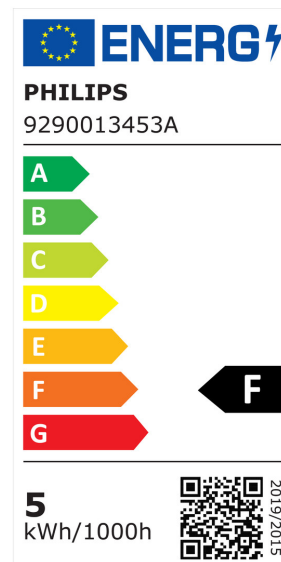

ARCLITE®

34718200

CorePro LEDCandleND4.3-40W E14 827B35FRG

GTIN: 8719514347182

CorePro GLASS LED Kerzen- und Tropfenformlampen - LED-lamp/Multi-LED -
Energieverbrauch: 4.3 W - Energieeffizienzklasse: F

CorePro GLASS LED Kerzen- und Tropfenformlampen

EIGENSCHAFTEN

KAUFMÄNNISCHE DATEN

MERKMALE

Produktgruppe	LED-Lampe/Multi-LED (EC001959)
Nennspannung	220 - 240 V
Nennstrom	35 mA
Leistungsfaktor	0,50
Lampenleistung	4,3 W
Spannungsart	AC
Lichtstrom	470,00 lm
Bemessungslichtstrom nach IEC 62612	470 lm
Lampenlichtausbeute	109 lm/W
Farbwiedergabeindex CRI	80-89
Lampenform	Kerze
Filamentlampe	Ja

Ausführung Glas/Abdeckung	mattiert
Lichtfarbe nach EN 12464-1	warmweiß < 3300 K
Sockel	E14
Farbe	weiß
Farbtemperatur	2.700,00 K
Gehäusefarbe	sonstige
Farbkonsistenz (McAdam-Ellipse)	SDCM6
Durchmesser	35 mm
Länge	97 mm
Schutzart (IP)	IP20
Energieeffizienzindex (EEI)	0,102
Lampenbezeichnung	sonstige
Min. Anzahl der Schaltvorgänge	20.000
Klirrfaktor (THD)	1,498
Gewichteter Energieverbrauch in 1.000 Stunden	5 kWh
Mittlere Nennlebensdauer	15.000 h
Fernbedienung möglich	Nein
Photobiologische Sicherheit nach EN 62471	RG1
Geeignet für EVG	Nein
Geeignet für magnetisches Vorschaltgerät	Nein
Dimmung Bluetooth	Nein
Dimmung Wi-Fi	Nein
Ohne Dimmfunktion	Ja
Energieeffizienzklasse nach EU-Richtlinie 2019/2015	F
Mit Dämmerungsschalter	Nein