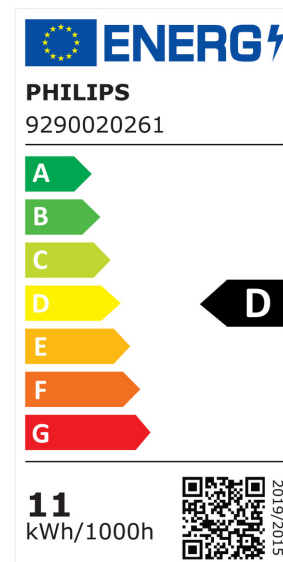

ARCLITE®

34714400

CorePro LEDBulbND10.5-100W E27A60 827CLG

GTIN: 8719514347144

CorePro GLass LED-Lampen - LED-lamp/Multi-LED - Systemleistung: 10.5 W -
Energieeffizienzklasse: D - Ähnlichste Farbtemperatur (Nom): 2700 K

EIGENSCHAFTEN

KAUFMÄNNISCHE DATEN

MERKMALE

Produktgruppe	LED-Lampe/Multi-LED (EC001959)
Nennspannung	220 - 240 V
Nennstrom	90 mA
Leistungsfaktor	0,52
Lampenleistung	10,5 W
Spannungsart	AC
Lichtstrom	1.521,00 lm
Bemessungslichtstrom nach IEC 62612	1.521 lm
Lampenlichtausbeute	144 lm/W
Farbwiedergabeindex CRI	80-89
Lampenform	Birnenform
Filamentlampe	Ja

Ausführung Glas/Abdeckung	klar
Lichtfarbe nach EN 12464-1	warmweiß < 3300 K
Sockel	E27
Farbe	weiß
Farbtemperatur	2.700,00 K
Gehäusefarbe	sonstige
Farbkonsistenz (McAdam-Ellipse)	SDCM6
Durchmesser	60 mm
Länge	104 mm
Schutzart (IP)	IP20
Energieeffizienzindex (EEI)	0,094
Lampenbezeichnung	A-Type
Min. Anzahl der Schaltvorgänge	20.000
Klirrfaktor (THD)	1,08
Gewichteter Energieverbrauch in 1.000 Stunden	11 kWh
Mittlere Nennlebensdauer	15.000 h
Fernbedienung möglich	Nein
Photobiologische Sicherheit nach EN 62471	RG1
Geeignet für EVG	Nein
Geeignet für magnetisches Vorschaltgerät	Nein
Dimmung Bluetooth	Nein
Dimmung Wi-Fi	Nein
Ohne Dimmfunktion	Ja
Energieeffizienzklasse nach EU-Richtlinie 2019/2015	D
Mit Dämmerungsschalter	Nein