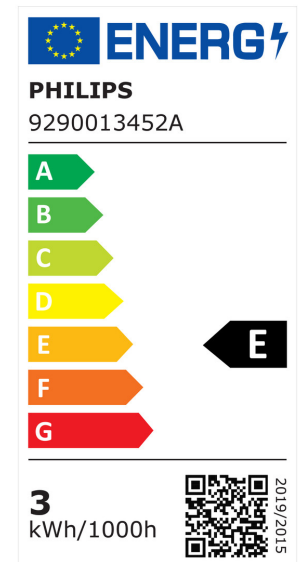

ARCLITE®

34679600

CorePro LEDCandle ND 2.2-25W B35 E14 FRG

GTIN: 8719514346796

CorePro GLASS LED Kerzen- und Tropfenformlampen - LED-lamp/Multi-LED -
Energieverbrauch: 2.2 W - Energieeffizienzklasse: E

CorePro GLASS LED Kerzen- und Tropfenformlampen

EIGENSCHAFTEN

KAUFMÄNNISCHE DATEN

MERKMALE

Produktgruppe	LED-Lampe/Multi-LED (EC001959)
Nennspannung	220 - 240 V
Nennstrom	21 mA
Leistungsfaktor	0,40
Lampenleistung	2,2 W
Spannungsart	AC
Lichtstrom	250,00 lm
Bemessungslichtstrom nach IEC 62612	250 lm
Lampenlichtausbeute	113 lm/W
Farbwiedergabeindex CRI	80-89
Lampenform	Kerze
Filamentlampe	Ja

Ausführung Glas/Abdeckung	mattiert
Lichtfarbe nach EN 12464-1	warmweiß < 3300 K
Sockel	E14
Farbe	weiß
Farbtemperatur	2.700,00 K
Gehäusefarbe	sonstige
Farbkonsistenz (McAdam-Ellipse)	SDCM6
Durchmesser	35 mm
Länge	97 mm
Schutzart (IP)	IP20
Energieeffizienzindex (EEI)	0,084
Lampenbezeichnung	sonstige
Min. Anzahl der Schaltvorgänge	20.000
Klirrfaktor (THD)	1,728
Gewichteter Energieverbrauch in 1.000 Stunden	3 kWh
Mittlere Nennlebensdauer	15.000 h
Fernbedienung möglich	Nein
Photobiologische Sicherheit nach EN 62471	RG1
Geeignet für EVG	Nein
Geeignet für magnetisches Vorschaltgerät	Nein
Dimmung Bluetooth	Nein
Dimmung Wi-Fi	Nein
Ohne Dimmfunktion	Ja
Energieeffizienzklasse nach EU-Richtlinie 2019/2015	E
Mit Dämmerungsschalter	Nein