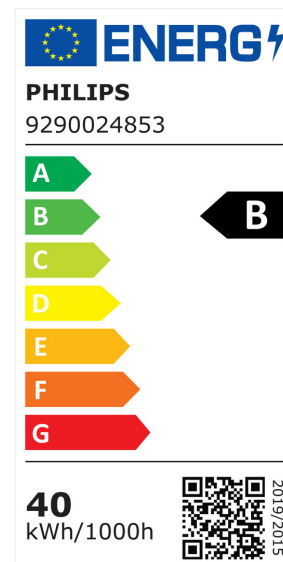

ARCLITE®

31635500

TForce Core LED road 40W 740 E40 MV

GTIN: 8719514316355

Trueforce Core LED SON-T - LED-lamp/Multi-LED - Systemleistung: 40 W -
Energieeffizienzklasse: B - Ähnlichste Farbtemperatur (Nom): 4000 K

EIGENSCHAFTEN

KAUFMÄNNISCHE DATEN

MERKMALE

Produktgruppe	LED-Lampe/Multi-LED (EC001959)
Nennspannung	220 - 240 V
Nennstrom	178 mA
Leistungsfaktor	0,90
Lampenleistung	40 W
Spannungsart	AC
Lichtstrom	7.500,00 lm
Bemessungslichtstrom nach IEC 62612	7.500 lm
Lampenlichtausbeute	187 lm/W
Farbwiedergabeindex CRI	70-79
Lampenform	sonstige
Filamentlampe	Ja

Ausführung Glas/Abdeckung	klar
Lichtfarbe nach EN 12464-1	neutralweiß 3300 bis 5300 K
Sockel	E40
Farbe	weiß
Farbtemperatur	4.000,00 K
Gehäusefarbe	sonstige
Farbkonsistenz (McAdam-Ellipse)	SDCM6
Durchmesser	46 mm
Länge	225 mm
Schutzart (IP)	IP65
Energieeffizienzindex (EEI)	0,072
Lampenbezeichnung	sonstige
Min. Anzahl der Schaltvorgänge	15.000
Klirrfaktor (THD)	0,35
Gewichteter Energieverbrauch in 1.000 Stunden	40 kWh
Mittlere Nennlebensdauer	25.000 h
Fernbedienung möglich	Nein
Photobiologische Sicherheit nach EN 62471	RG1
Geeignet für EVG	Nein
Geeignet für magnetisches Vorschaltgerät	Nein
Dimmung Bluetooth	Nein
Dimmung Wi-Fi	Nein
Ohne Dimmfunktion	Ja
Energieeffizienzklasse nach EU-Richtlinie 2019/2015	B
Mit Dämmerungsschalter	Nein