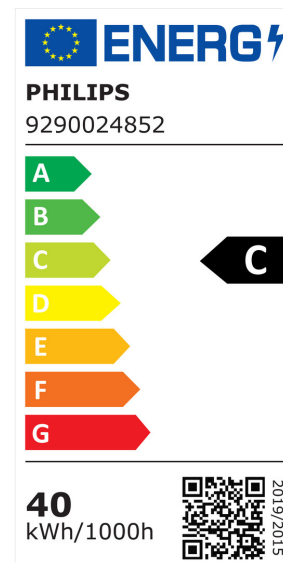

ARCLITE®

31633100

TForce Core LED road 40W 730 E40 MV

GTIN: 8719514316331

Trueforce Core LED SON-T - LED-lamp/Multi-LED - Systemleistung: 40 W -
Energieeffizienzklasse: C - Ähnlichste Farbtemperatur (Nom): 3000 K

EIGENSCHAFTEN

KAUFMÄNNISCHE DATEN

MERKMALE

Produktgruppe	LED-Lampe/Multi-LED (EC001959)
Nennspannung	220 - 240 V
Nennstrom	178 mA
Leistungsfaktor	0,90
Lampenleistung	40 W
Spannungsart	AC
Lichtstrom	7.200,00 lm
Bemessungslichtstrom nach IEC 62612	7.200 lm
Lampenlichtausbeute	180 lm/W
Farbwiedergabeindex CRI	70-79
Lampenform	sonstige
Filamentlampe	Ja

Ausführung Glas/Abdeckung	klar
Lichtfarbe nach EN 12464-1	warmweiß < 3300 K
Sockel	E40
Farbe	weiß
Farbtemperatur	3.000,00 K
Gehäusefarbe	sonstige
Farbkonsistenz (McAdam-Ellipse)	SDCM6
Durchmesser	46 mm
Länge	225 mm
Schutzart (IP)	IP65
Energieeffizienzindex (EEI)	0,075
Lampenbezeichnung	sonstige
Min. Anzahl der Schaltvorgänge	15.000
Klirrfaktor (THD)	0,35
Gewichteter Energieverbrauch in 1.000 Stunden	40 kWh
Mittlere Nennlebensdauer	25.000 h
Fernbedienung möglich	Nein
Photobiologische Sicherheit nach EN 62471	RG1
Geeignet für EVG	Nein
Geeignet für magnetisches Vorschaltgerät	Nein
Dimmung Bluetooth	Nein
Dimmung Wi-Fi	Nein
Ohne Dimmfunktion	Ja
Energieeffizienzklasse nach EU-Richtlinie 2019/2015	C
Mit Dämmerungsschalter	Nein