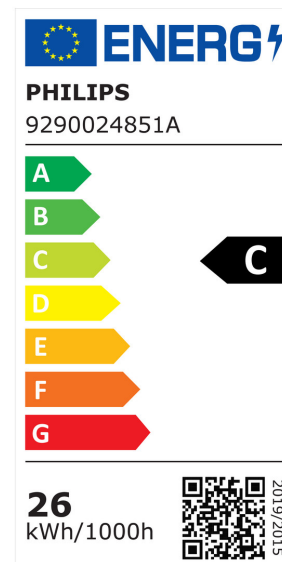

ARCLITE®

31631700

TForce Core LED road 26W 740 E27 MV

GTIN: 8719514316317

Trueforce Core LED SON-T - LED-lamp/Multi-LED - Systemleistung: 26 W -
Energieeffizienzklasse: C - Ähnlichste Farbtemperatur (Nom): 4000 K

EIGENSCHAFTEN

KAUFMÄNNISCHE DATEN

MERKMALE

Produktgruppe	LED-Lampe/Multi-LED (EC001959)
Nennspannung	220 - 240 V
Nennstrom	120 mA
Leistungsfaktor	0,90
Lampenleistung	26 W
Spannungsart	AC
Lichtstrom	4.500,00 lm
Bemessungslichtstrom nach IEC 62612	4.500 lm
Lampenlichtausbeute	173 lm/W
Farbwiedergabeindex CRI	70-79
Lampenform	sonstige
Filamentlampe	Ja

Ausführung Glas/Abdeckung	klar
Lichtfarbe nach EN 12464-1	neutralweiß 3300 bis 5300 K
Sockel	E27
Farbe	weiß
Farbtemperatur	4.000,00 K
Gehäusefarbe	sonstige
Farbkonsistenz (McAdam-Ellipse)	SDCM6
Durchmesser	38 mm
Länge	210 mm
Schutzart (IP)	IP65
Energieeffizienzindex (EEI)	0,078
Lampenbezeichnung	sonstige
Min. Anzahl der Schaltvorgänge	15.000
Klirrfaktor (THD)	0,35
Gewichteter Energieverbrauch in 1.000 Stunden	26 kWh
Mittlere Nennlebensdauer	25.000 h
Fernbedienung möglich	Nein
Photobiologische Sicherheit nach EN 62471	RG1
Geeignet für EVG	Nein
Geeignet für magnetisches Vorschaltgerät	Nein
Dimmung Bluetooth	Nein
Dimmung Wi-Fi	Nein
Ohne Dimmfunktion	Ja
Energieeffizienzklasse nach EU-Richtlinie 2019/2015	C
Mit Dämmerungsschalter	Nein