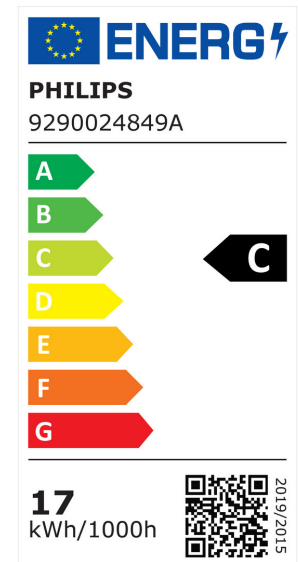

ARCLITE®

31627000

TForce Core LED road 17W 740 E27 MV

GTIN: 8719514316270

Trueforce Core LED SON-T - LED-lamp/Multi-LED - Systemleistung: 17 W -
Energieeffizienzklasse: C - Ähnlichste Farbtemperatur (Nom): 4000 K

EIGENSCHAFTEN

KAUFMÄNNISCHE DATEN

MERKMALE

Produktgruppe	LED-Lampe/Multi-LED (EC001959)
Nennspannung	220 - 240 V
Nennstrom	80 mA
Leistungsfaktor	0,90
Lampenleistung	17 W
Spannungsart	AC
Lichtstrom	3.000,00 lm
Bemessungslichtstrom nach IEC 62612	3.000 lm
Lampenlichtausbeute	176 lm/W
Farbwiedergabeindex CRI	70-79
Lampenform	sonstige
Filamentlampe	Ja

Ausführung Glas/Abdeckung	klar
Lichtfarbe nach EN 12464-1	neutralweiß 3300 bis 5300 K
Sockel	E27
Farbe	weiß
Farbtemperatur	4.000,00 K
Gehäusefarbe	sonstige
Farbkonsistenz (McAdam-Ellipse)	SDCM6
Durchmesser	38 mm
Länge	170 mm
Schutzart (IP)	IP65
Energieeffizienzindex (EEI)	0,077
Lampenbezeichnung	sonstige
Min. Anzahl der Schaltvorgänge	15.000
Klirrfaktor (THD)	0,35
Gewichteter Energieverbrauch in 1.000 Stunden	17 kWh
Mittlere Nennlebensdauer	25.000 h
Fernbedienung möglich	Nein
Photobiologische Sicherheit nach EN 62471	RG1
Geeignet für EVG	Nein
Geeignet für magnetisches Vorschaltgerät	Nein
Dimmung Bluetooth	Nein
Dimmung Wi-Fi	Nein
Ohne Dimmfunktion	Ja
Energieeffizienzklasse nach EU-Richtlinie 2019/2015	C
Mit Dämmerungsschalter	Nein