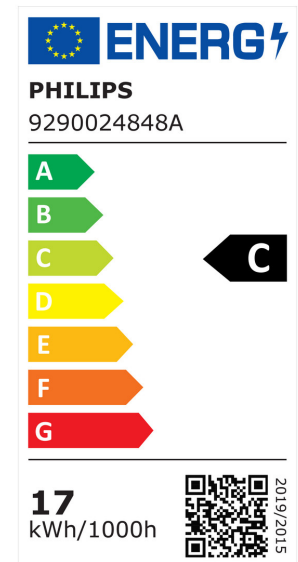

31625600

ARTIKELDETAILS

Die neuen Philips CorePro LED HID SON T-Lampen sind eine einfache LED-Lösung mit schneller Amortisation als Ersatz für High Intensity Discharge (HID)-Lampen. Diese neue Produktgeneration bietet alle Energieeffizienz- und Langlebigkeitsvorteile von LED für den HID-Ersatz und sorgt gleichzeitig für sofortige Einsparungen bei einer geringen Anfangsinvestition. Außerdem verfügen sie über die gleiche Größe und Lichtverteilung wie andere HID-Lampen, so dass Sie den Unterschied nicht bemerken werden. All das dank unserer HighPower-LED-Filament-Technologie. Ihr einzigartiges IP65-Design ermöglicht zudem die Nutzung für Anwendungen im Außenbereich.

EIGENSCHAFTEN

KAUFMÄNNISCHE DATEN

MERKMALE

Produktgruppe	LED-Lampe/Multi-LED (EC001959)
Nennspannung	220 - 240 V
Nennstrom	80 mA
Leistungsfaktor	0,90
Lampenleistung	17 W
Spannungsart	AC
Lichtstrom	2.800,00 lm
Bemessungslichtstrom nach IEC 62612	2.800 lm
Lampenlichtausbeute	164 lm/W
Farbwiedergabeindex CRI	70-79
Lampenform	sonstige
Filamentlampe	Ja