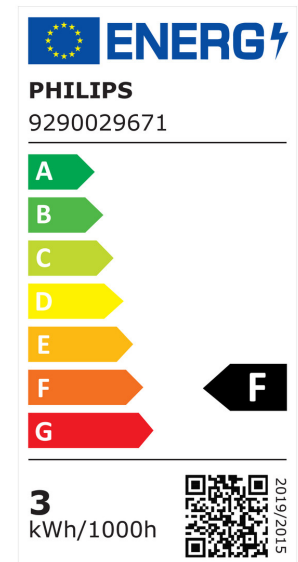

ARCLITE®

31244900

CorePro lustre ND 2.8-25W E14 827 P45 FR

GTIN: 8719514312449

CorePro LED Kerzen-und Tropfenlampenform - LED-lamp/Multi-LED -
Energieverbrauch: 2.8 W - Energieeffizienzklasse: F

CorePro LED Kerzen-und Tropfenlampenform

EIGENSCHAFTEN

KAUFMÄNNISCHE DATEN

MERKMALE

Produktgruppe	LED-Lampe/Multi-LED (EC001959)
Nennspannung	220 - 240 V
Nennstrom	28 mA
Leistungsfaktor	0,41
Lampenleistung	2,8 W
Spannungsart	AC
Lichtstrom	250,00 lm
Bemessungslichtstrom nach IEC 62612	250 lm
Lampenlichtausbeute	89 lm/W
Farbwiedergabeindex CRI	80-89
Lampenform	Birnenform
Filamentlampe	Nein

Ausführung Glas/Abdeckung	mattiert
Lichtfarbe nach EN 12464-1	warmweiß < 3300 K
Sockel	E14
Farbe	weiß
Farbtemperatur	2.700,00 K
Gehäusefarbe	weiß
Farbkonsistenz (McAdam-Ellipse)	SDCM6
Durchmesser	45 mm
Länge	88 mm
Schutzart (IP)	IP20
Energieeffizienzindex (EEI)	0,107
Lampenbezeichnung	sonstige
Min. Anzahl der Schaltvorgänge	50.000
Klirrfaktor (THD)	1,17
Gewichteter Energieverbrauch in 1.000 Stunden	3 kWh
Mittlere Nennlebensdauer	15.000 h
Fernbedienung möglich	Nein
Photobiologische Sicherheit nach EN 62471	RG1
Geeignet für EVG	Nein
Geeignet für magnetisches Vorschaltgerät	Nein
Dimmung Bluetooth	Nein
Dimmung Wi-Fi	Nein
Ohne Dimmfunktion	Ja
Energieeffizienzklasse nach EU-Richtlinie 2019/2015	F
Mit Dämmerungsschalter	Nein

31244900

IMPORT/EXPORT

CE-Kennzeichen	Ja
Herkunftsland	China (CN)

VERKAUFSINFORMATIONEN

Alternative Artikelnummer	871951431244900
Voraussichtliches Auslaufdatum	01.01.2099

VERORDNUNGEN

REACH-Kennzeichen	Ja
-------------------	----