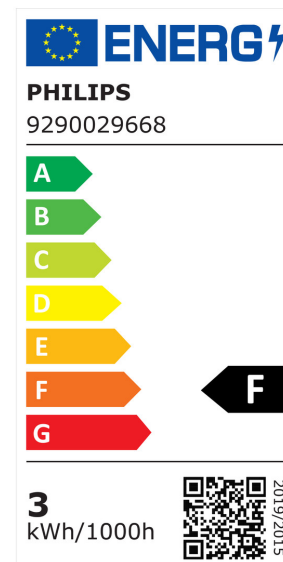

ARCLITE®

31240100

CorePro candle ND 2.8-25W E14 827 B35 FR

GTIN: 8719514312401

CorePro LED Kerzen-und Tropfenlampenform - LED-lamp/Multi-LED -
Energieverbrauch: 2.8 W - Energieeffizienzklasse: F

CorePro LED Kerzen-und Tropfenlampenform

EIGENSCHAFTEN

KAUFMÄNNISCHE DATEN

MERKMALE

Produktgruppe	LED-Lampe/Multi-LED (EC001959)
Nennspannung	220 - 240 V
Nennstrom	28 mA
Leistungsfaktor	0,41
Lampenleistung	2,8 W
Spannungsart	AC
Lichtstrom	250,00 lm
Bemessungslichtstrom nach IEC 62612	250 lm
Lampenlichtausbeute	89 lm/W
Farbwiedergabeindex CRI	80-89
Lampenform	Kerze
Filamentlampe	Nein

Ausführung Glas/Abdeckung	mattiert
Lichtfarbe nach EN 12464-1	warmweiß < 3300 K
Sockel	E14
Farbe	weiß
Farbtemperatur	2.700,00 K
Gehäusefarbe	weiß
Farbkonsistenz (McAdam-Ellipse)	SDCM6
Durchmesser	35 mm
Länge	106 mm
Schutzart (IP)	IP20
Energieeffizienzindex (EEI)	0,107
Lampenbezeichnung	sonstige
Min. Anzahl der Schaltvorgänge	50.000
Klirrfaktor (THD)	1,17
Gewichteter Energieverbrauch in 1.000 Stunden	3 kWh
Mittlere Nennlebensdauer	15.000 h
Fernbedienung möglich	Nein
Photobiologische Sicherheit nach EN 62471	RG1
Geeignet für EVG	Nein
Geeignet für magnetisches Vorschaltgerät	Nein
Dimmung Bluetooth	Nein
Dimmung Wi-Fi	Nein
Ohne Dimmfunktion	Ja
Energieeffizienzklasse nach EU-Richtlinie 2019/2015	F
Mit Dämmerungsschalter	Nein