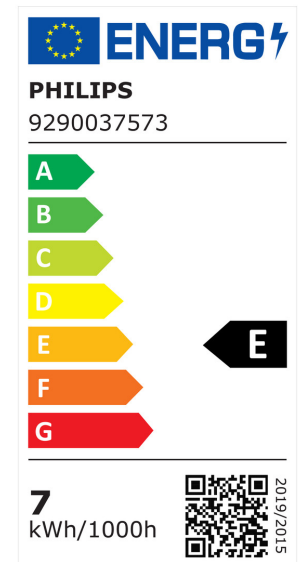

ARCLITE®

28756300

CorePro LED PLC 6.9W 840 2P G24d-2

GTIN: 8720169287563

CorePro LED PLC 2 P - LED-lamp/Multi-LED - Systemleistung: 6.9 W -
Energieeffizienzklasse: E - Ähnlichste Farbtemperatur (Nom): 4000 K

CorePro LED PLC 2 P

28756300

ARTIKELDETAILS

Die CorePro LED PL-C Familie ist eine hervorragende LED Alternative für herkömmliche konventionelle Kompaktleuchtstofflampen. Die CorePro LED PL-C gibt es als 2 Pin (EM: KVG/VVG und 230V) sowie als 4 Pin (HF: EVG) Version. Mit dieser innovativen LED-Lösung können Sie hohe Energieeinsparungen im Vergleich zu herkömmlichen konventionellen Lösungen erzielen.

EIGENSCHAFTEN

KAUFMÄNNISCHE DATEN

MERKMALE

Produktgruppe	LED-Lampe/Multi-LED (EC001959)
Nennspannung	220 - 240 V
Nennstrom	38 mA
Leistungsfaktor	0,90
Lampenleistung	6,9 W
Spannungsart	AC
Lichtstrom	770,00 lm
Bemessungslichtstrom nach IEC 62612	770 lm
Lampenlichtausbeute	111 lm/W
Farbwiedergabeindex CRI	80-89
Lampenform	Röhre, einseitig gesockelt
Filamentlampe	Nein

Ausführung Glas/Abdeckung	mattiert
Lichtfarbe nach EN 12464-1	neutralweiß 3300 bis 5300 K
Sockel	G24d-2
Farbe	weiß
Farbtemperatur	4.000,00 K
Gehäusefarbe	weiß
Ausstrahlungswinkel	120 °
Farbkonsistenz (McAdam-Ellipse)	SDCM6
Durchmesser	34 mm
Länge	148 mm
Schutzart (IP)	IP20
Energieeffizienzindex (EEI)	0,139
Lampenbezeichnung	sonstige
Min. Anzahl der Schaltvorgänge	50.000
Klirrfaktor (THD)	0,15
Gewichteter Energieverbrauch in 1.000 Stunden	7 kWh
Mittlere Nennlebensdauer	30.000 h
Fernbedienung möglich	Nein
Photobiologische Sicherheit nach EN 62471	RG1
Geeignet für EVG	Nein
Geeignet für magnetisches Vorschaltgerät	Ja
Dimmung Bluetooth	Nein
Dimmung Wi-Fi	Nein
Ohne Dimmfunktion	Ja
Energieeffizienzklasse nach EU-Richtlinie 2019/2015	E
Mit Dämmerungsschalter	Nein