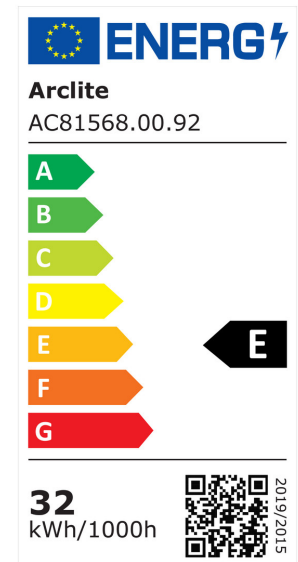

ARCLITE®

AC81568.00.92

squareCENTURY 625 BAP

GTIN: 4062029194722

squareCENTURY 625 BAP - Panels weiss 32W 85° 4000K CRI80 873-AC81568.00.92

lumen CENTURY©

ARTIKELDETAILS

Hochwertiges und dabei preiswertes LED Flachpanel für Bildschirmarbeitsplätze. Geeignet für Einlege-, Einbau-, Aufbau- und Pendelmontage. Passend für Rasterdecken Modul 625x625. Ersatz für T5/T8 Leuchteneinbaumodule. Blendreduzierte Mikroprismenabdeckung UGR < 19. Rahmen pulverbeschichtet. Farbtoleranz 3 SDCM. Lichtstromrückgang nach 50.000h L80/B20. Separates Betriebsgerät mit DIP-Schalter Stromeinstellung. Hohe Flexibilität durch einstellbare Ausgangsströme. 5 Jahre Garantie. Zubehör für Einbau- Aufbau- und Pendelmontage separat bestellen. Netto 4100lm

Stroboskopeffektwert SVM	0,4
Konstant-Lichtstrom-Regelung	Nein
Farbtemperatur einstellbar	nein
Lichtstrom einstellbar	Stufen
Ausstrahlungswinkel einstellbar	nein
Gehäusefarbe	weiß
Max. Systemleistung	32,00 W
Farbtemperatur	4.000,00 K
Ausstrahlungswinkel	> 80° - extrem breitstrahlend
Schutzart (IP)	IP20
Ohne Dimmfunktion	Ja
Breite	620 mm
Höhe/Tiefe	12,50 mm
Länge	620 mm
Oberflächenschutz Gehäuse	pulverbeschichtet
Werkstoff des Gehäuses	Aluminium
Werkstoff der Abdeckung	Kunststoff strukturiert
Ausführung des Rasters	ohne
Spannungsart	AC
Nennspannung	220 - 240 V
Betriebsgerät	LED-Betriebsgerät stromgesteuert
Lichtverteiler	Diffusorlinse/-optik/-panel
Lichtverteilung	symmetrisch
Farbkonsistenz (McAdam-Ellipse)	SDCM3
Farbwiedergabeindex CRI	80-89
Schutzklasse nach IEC 61140	I
Glühdrahtprüfung nach IEC 60695-2-11	ohne