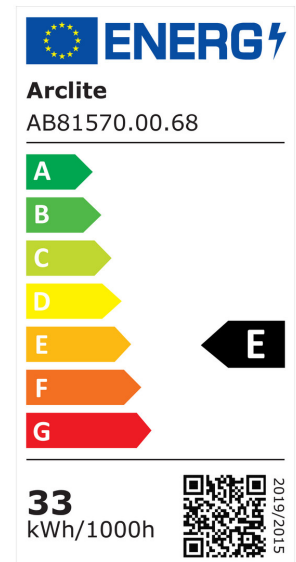

ARCLITE®

AB81570.00.68

squareCENTURY 625 BAP backlit

GTIN: 4062029206562

squareCENTURY 625 BAP backlit - Panels weiss 33W 90° 3000K/4000K/6500K
CRI80 873-AB81570.00.68

lumen CENTURY©

ARTIKELDETAILS

Hochwertiges und dabei preiswertes LED Backlight Flachpanel für Bildschirmarbeitsplätze. Geeignet für Einlege-, Einbau-, Aufbau- und Pendelmontage. Passend für Rasterdecken Modul 625x625. Ersatz für T5/T8 Leuchteneinbaumodule. Blendreduzierte Mikroprismenabdeckung UGR < 19. Rahmen pulverbeschichtet. Farbtoleranz 4 SDCM. Lichtstromrückgang nach 55.000h L80/B10. Separates Betriebsgerät mit DIP-Schalter Stromeinstellung. Netto 4015lm bei 4000K. Zubehör für Einbau- Aufbau- und Pendelmontage separat bestellen. 5 Jahre Garantie.

Stroboskopeffektwert SVM	0,4
Konstant-Lichtstrom-Regelung	Nein
Farbtemperatur einstellbar	Stufen
Lichtstrom einstellbar	Stufen
Ausstrahlungswinkel einstellbar	nein
Gehäusefarbe	weiß
Max. Systemleistung	33,00 W
Farbtemperatur	3.000,00 - 6.500,00 K
Ausstrahlungswinkel	> 80° - extrem breitstrahlend
Schutzart (IP)	IP20
Ohne Dimmfunktion	Ja
Breite	620 mm
Höhe/Tiefe	30,00 mm
Länge	620 mm
Oberflächenschutz Gehäuse	pulverbeschichtet
Werkstoff des Gehäuses	sonstige
Werkstoff der Abdeckung	Kunststoff strukturiert
Ausführung des Rasters	ohne
Spannungsart	AC
Nennspannung	220 - 240 V
Betriebsgerät	LED-Betriebsgerät stromgesteuert
Lichtverteiler	Diffusorlinse/-optik/-panel
Lichtverteilung	symmetrisch
Farbkonsistenz (McAdam-Ellipse)	SDCM4
Farbwiedergabeindex CRI	80-89
Schlagfestigkeit	IK03
Schutzklasse nach IEC 61140	III