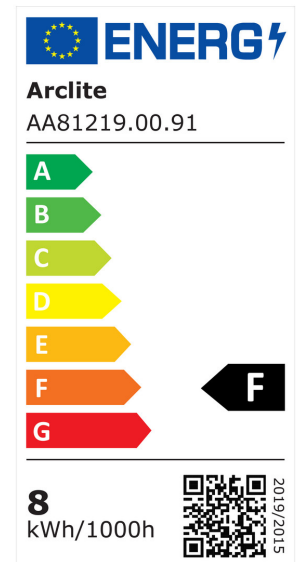

EIGENSCHAFTEN

KAUFMÄNNISCHE DATEN

ABMESSUNGEN (PRODUKT INKL. GRUNDVERPACKUNG)

Gewicht	0,32 kg
---------	---------

MERKMALE

Produktgruppe	Downlight/Strahler/Flutlicht (EC001744)
Geeignet für Wandmontage	Nein
Austauschbares Betriebsgerät	Ja
Dimmung DALI-2	Nein
Lichtstromerhalt bei mittl. Nutzungsdauer 50.000 h bei 25 °C Umgebungstemp.	80 %
Ausfallrate bei mittl. Nutzungsdauer von 50.000 h bei 25 °C Umgebungstemp. (tq)	20 %
Konstant-Lichtstrom-Regelung	Nein
Farbtemperatur einstellbar	nein

Lichtverteilung	symmetrisch
Ausstrahlungswinkel	21-40° - mediumstrahlend
Schutzart (IP)	IP44
Schutzklasse nach IEC 61140	II
Max. Systemleistung	8,00 W
Lichtfarbe	weiß
Farbtemperatur	3.000,00 K
Farbwiedergabeindex CRI	90-100
Lichtstrom	710,00 lm
Leistungsfaktor	0,90
Außendurchmesser	90 mm
Einbauhöhe/-tiefe	46 mm
Art der Verdrahtung	geeignet für Durchgangsverdrahtung
Polzahl	3
Anschließbarer Leiterquerschnitt	0,75 - 2,5 mm ²
Anschlussart	Steckklemme
Leuchtenlichtausbeute	89 lm/W
Glühdrahtprüfung nach IEC 60695-2-11	ohne
Photobiologische Sicherheit nach EN 62471	RG1
Farbkonsistenz (McAdam-Ellipse)	SDCM3
Reflektorfarbe	Silber
Geeignet für Einbaumontage	Ja
Geeignet für Deckenmontage	Ja
Mit Leuchtmittel	Ja
Mit Betriebsgerät	Ja
Dimmung Phasenabschnitt	Ja