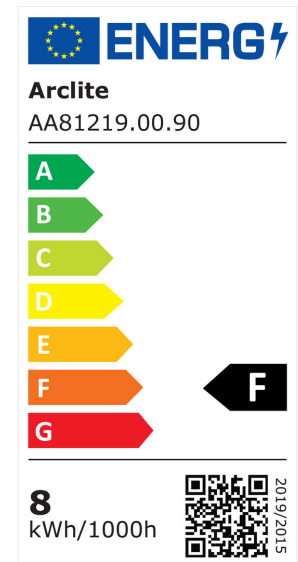

EIGENSCHAFTEN

KAUFMÄNNISCHE DATEN

ABMESSUNGEN (PRODUKT INKL. GRUNDVERPACKUNG)

Gewicht	0,32 kg
---------	---------

MERKMALE

Produktgruppe	Downlight/Strahler/Flutlicht (EC001744)
Geeignet für Wandmontage	Nein
Austauschbares Betriebsgerät	Ja
Dimmung DALI-2	Nein
Lichtstromerhalt bei mittl. Nutzungsdauer 50.000 h bei 25 °C Umgebungstemp.	80 %
Ausfallrate bei mittl. Nutzungsdauer von 50.000 h bei 25 °C Umgebungstemp. (tq)	20 %
Konstant-Lichtstrom-Regelung	Nein
Farbtemperatur einstellbar	nein

Lichtverteilung	symmetrisch
Ausstrahlungswinkel	21-40° - mediumstrahlend
Schutzart (IP)	IP44
Schutzklasse nach IEC 61140	II
Max. Systemleistung	8,00 W
Lichtfarbe	weiß
Farbtemperatur	2.700,00 K
Farbwiedergabeindex CRI	90-100
Lichtstrom	705,00 lm
Leistungsfaktor	0,90
Außendurchmesser	90 mm
Einbauhöhe/-tiefe	46 mm
Art der Verdrahtung	geeignet für Durchgangsverdrahtung
Polzahl	3
Anschließbarer Leiterquerschnitt	0,75 - 2,5 mm ²
Anschlussart	Steckklemme
Leuchtenlichtausbeute	88 lm/W
Glühdrahtprüfung nach IEC 60695-2-11	ohne
Photobiologische Sicherheit nach EN 62471	RG1
Farbkonsistenz (McAdam-Ellipse)	SDCM3
Reflektorfarbe	Silber
Energieeffizienzklasse der Lichtquelle nach EU-Richtlinie 2019/2015	G
Geeignet für Einbaumontage	Ja
Geeignet für Deckenmontage	Ja
Mit Leuchtmittel	Ja
Mit Betriebsgerät	Ja