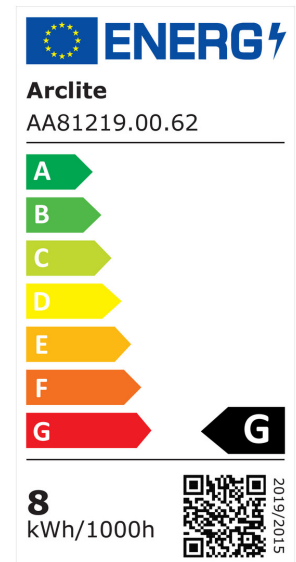

EIGENSCHAFTEN

KAUFMÄNNISCHE DATEN

ABMESSUNGEN (PRODUKT INKL. GRUNDVERPACKUNG)

Gewicht	0,32 kg
---------	---------

MERKMALE

Produktgruppe	Downlight/Strahler/Flutlicht (EC001744)
Geeignet für Wandmontage	Nein
Austauschbares Betriebsgerät	Ja
Dimmung DALI-2	Nein
Lichtstromerhalt bei mittl. Nutzungsdauer 50.000 h bei 25 °C Umgebungstemp.	80 %
Ausfallrate bei mittl. Nutzungsdauer von 50.000 h bei 25 °C Umgebungstemp. (tq)	20 %
Konstant-Lichtstrom-Regelung	Nein
Farbtemperatur einstellbar	nein

Lichtverteilung	symmetrisch
Ausstrahlungswinkel	21-40° - mediumstrahlend
Schutzart (IP)	IP44
Schutzklasse nach IEC 61140	II
Max. Systemleistung	8,00 W
Lichtfarbe	weiß
Farbtemperatur	1.800,00 - 3.000,00 K
Farbwiedergabeindex CRI	90-100
Lichtstrom	490,00 lm
Leistungsfaktor	0,90
Außendurchmesser	90 mm
Einbauhöhe/-tiefe	46 mm
Art der Verdrahtung	geeignet für Durchgangsverdrahtung
Polzahl	3
Anschließbarer Leiterquerschnitt	0,75 - 2,5 mm ²
Anschlussart	Steckklemme
Leuchtenlichtausbeute	61 lm/W
Glühdrahtprüfung nach IEC 60695-2-11	ohne
Photobiologische Sicherheit nach EN 62471	RG1
Farbkonsistenz (McAdam-Ellipse)	SDCM3
Reflektorfarbe	Silber
Geeignet für Einbaumontage	Ja
Geeignet für Deckenmontage	Ja
Mit Leuchtmittel	Ja
Mit Betriebsgerät	Ja
Dimmung herstellenspezifisch	Ja
Dimmung Phasenabschnitt	Ja