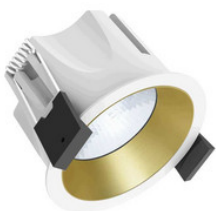

TC40019.61.56.51

roundFFECT 68 - DALI Human Centric Lighting starr weiss/gold 12W 75° 1800-16000K/...