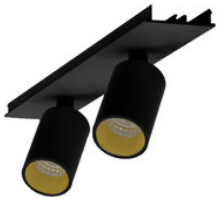

996323033

EASYLINE 2xSpot adj. Reflektor - Designer Leuchten Einheit für Lichtbandsystem sc...