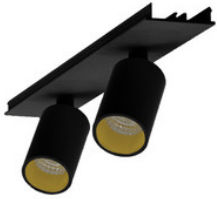

996323023

EASYLINE 2xSpot adj. Reflektor - Designer Leuchten Einheit für Lichtbandsystem sc...