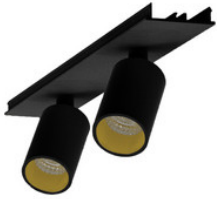

996322023

EASYLINE 2xSpot adj. Reflektor - Designer Leuchten Einheit für Lichtbandsystem sc...