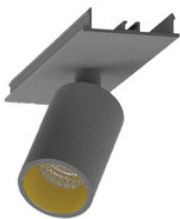

996312022

EASYLINE Spot adj. Reflektor - Designer Leuchten Einheit für Lichtbandsystem
silb...