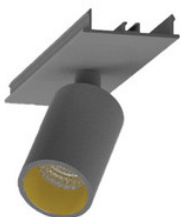

996312022

EASYLINE Spot adj. Reflektor - Designer Leuchten Einheit für Lichtbandsystem
silb...