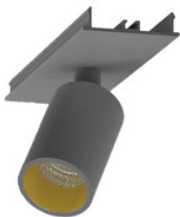

996313022

EASYLINE Spot adj. Reflektor - Designer Leuchten Einheit für Lichtbandsystem
silb...