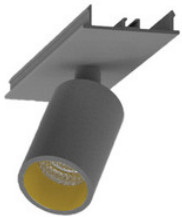

996313032

EASYLINE Spot adj. Reflektor - Designer Leuchten Einheit für Lichtbandsystem silb...