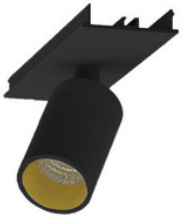

996313033

EASYLINE Spot adj. Reflektor - Designer Leuchten Einheit für Lichtbandsystem schw...