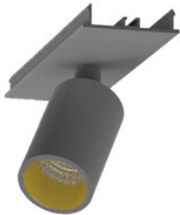

996312032

EASYLINE Spot adj. Reflektor - Designer Leuchten Einheit für Lichtbandsystem
silb...