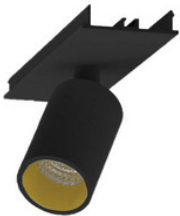

996312033

EASYLINE Spot adj. Reflektor - Designer Leuchten Einheit für Lichtbandsystem
schw...