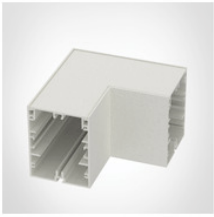

9952021

Abdeckung mikroprismatisch 584mm für Easyline Aufbau 9952021

9954011

Alublindplatte, weiss für Easyline Aufbau 9954011

996121

Endkappen, weiss, 2 Stk. für Easyline Einbau 996121

996151

Endkappen aus Aluminium, weiss, 2 Stk. für Easyline Aufbau 996151

9962111

Eckverbindungsstück blind, weiss für Easyline Aufbau 9962111

9962121

Eckverbindungsstück opal, weiss für Easyline Aufbau 9962121

**9962131**

Eckverbindungsstück microprismatisch, weiss für Easyline Aufbau 9962131