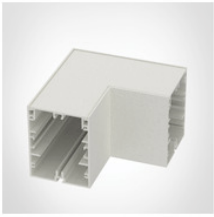

**9932071**

Tragschiene aus Aluminium 1984mm, weiss für Easyline Einbau 9932071

**9932081**

Tragschiene aus Aluminium 2264mm, weiss für Easyline Einbau 9932081

**9951021**

Abdeckung opal 584mm für Easyline Aufbau 9951021

9952021

Abdeckung mikroprismatisch 584mm für Easyline Aufbau 9952021

9954011

Alublindplatte, weiss für Easyline Aufbau 9954011

996121

Endkappen, weiss, 2 Stk. für Easyline Einbau 996121

996151

Endkappen aus Aluminium, weiss, 2 Stk. für Easyline Aufbau 996151

9962111

Eckverbindungsstück blind, weiss für Easyline Aufbau 9962111

9962121

Eckverbindungsstück opal, weiss für Easyline Aufbau 9962121

**9962131**

Eckverbindungsstück microprismatisch, weiss für Easyline Aufbau 9962131