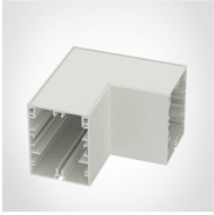

**9932071**

Tragschiene aus Aluminium 1984mm, weiss für Easyline Einbau 9932071

**9932081**

Tragschiene aus Aluminium 2264mm, weiss für Easyline Einbau 9932081

**9951021**

Abdeckung opal 584mm für Easyline Aufbau 9951021

9952021

Abdeckung mikroprismatisch 584mm für Easyline Aufbau 9952021

9954011

Alublendplatte, weiss für Easyline Aufbau 9954011

996121

Endkappen, weiss, 2 Stk. für Easyline Einbau 996121

996151

Endkappen aus Aluminium, weiss, 2 Stk. für Easyline Aufbau 996151

9962111

Eckverbindungsstück blind, weiss für Easyline Aufbau 9962111

9962121

Eckverbindungsstück opal, weiss für Easyline Aufbau 9962121

**9962131**

Eckverbindungsstück microprismatisch, weiss für Easyline Aufbau 9962131