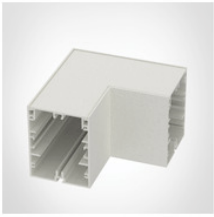

Endkappen, weiss, 2 Stk. für Easyline Einbau 996121

**996151**

Endkappen aus Aluminium, weiss, 2 Stk. für Easyline Aufbau 996151

**9962111**

Eckverbindungsstück blind, weiss für Easyline Aufbau 9962111

**9962121**

Eckverbindungsstück opal, weiss für Easyline Aufbau 9962121

**9962131**

Eckverbindungsstück microprismatisch, weiss für Easyline Aufbau 9962131

**996410501**

3-Phasen Stromschieneneinsatz im Aluminiumprofil integriert, 500mm weiss für Easyline