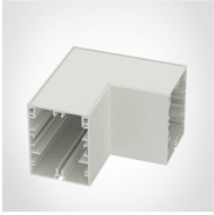

9952021

Abdeckung mikroprismatisch 584mm für Easyline Aufbau 9952021

9954011

Alublendplatte, weiss für Easyline Aufbau 9954011

996121

Endkappen, weiss, 2 Stk. für Easyline Einbau 996121

996151

Endkappen aus Aluminium, weiss, 2 Stk. für Easyline Aufbau 996151

9962111

Eckverbindungsstück blind, weiss für Easyline Aufbau 9962111

9962121

Eckverbindungsstück opal, weiss für Easyline Aufbau 9962121

**9962131**

Eckverbindungsstück microprismatisch, weiss für Easyline Aufbau 9962131