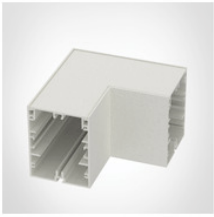

Endkappen aus Aluminium, weiss, 2 Stk. für Easyline Aufbau 996151

**9962111**

Eckverbindungsstück blind, weiss für Easyline Aufbau 9962111

**9962121**

Eckverbindungsstück opal, weiss für Easyline Aufbau 9962121

**9962131**

Eckverbindungsstück microprismatisch, weiss für Easyline Aufbau 9962131

**996410501**

3-Phasen Stromschieneneinsatz im Aluminiumprofil integriert, 500mm weiss für Easy...

**996411001**

3-Phasen Stromschieneneinsatz im Aluminiumprofil integriert, 1000mm weiss für Eas...