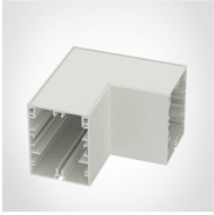

9952021

Abdeckung mikroprismatisch 584mm für Easyline Aufbau 9952021

9954011

Alublindplatte, weiss für Easyline Aufbau 9954011

996121

Endkappen, weiss, 2 Stk. für Easyline Einbau 996121

996151

Endkappen aus Aluminium, weiss, 2 Stk. für Easyline Aufbau 996151

9962111

Eckverbindungsstück blind, weiss für Easyline Aufbau 9962111

9962121

Eckverbindungsstück opal, weiss für Easyline Aufbau 9962121

**9962131**

Eckverbindungsstück microprismatisch, weiss für Easyline Aufbau 9962131