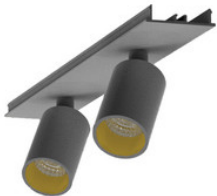

996323032

EASYLINE 2xSpot adj. Reflektor - Designer Leuchten Einheit für Lichtbandsystem si...