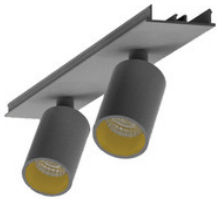

996322032

EASYLINE 2xSpot adj. Reflektor - Designer Leuchten Einheit für Lichtbandsystem si...