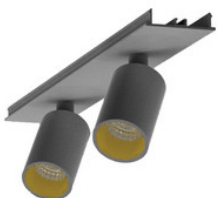

996323022

EASYLINE 2xSpot adj. Reflektor - Designer Leuchten Einheit für Lichtbandsystem si...