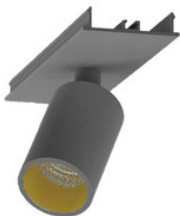

996313032

EASYLINE Spot adj. Reflektor - Designer Leuchten Einheit für Lichtbandsystem silb...