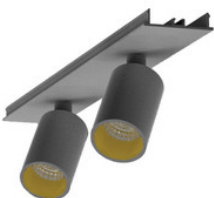

996322022

EASYLINE 2xSpot adj. Reflektor - Designer Leuchten Einheit für Lichtbandsystem si...