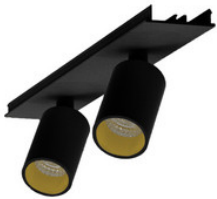

996322033

EASYLINE 2xSpot adj. Reflektor - Designer Leuchten Einheit für Lichtbandsystem sc...