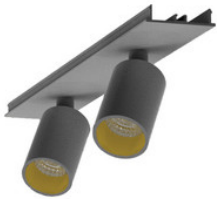

996323032

EASYLINE 2xSpot adj. Reflektor - Designer Leuchten Einheit für Lichtbandsystem si...