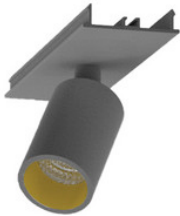

996313032

EASYLINE Spot adj. Reflektor - Designer Leuchten Einheit für Lichtbandsystem silb...