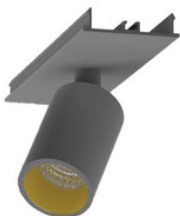

996312022

EASYLINE Spot adj. Reflektor - Designer Leuchten Einheit für Lichtbandsystem
silb...