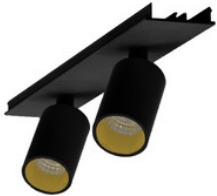

996323023

EASYLINE 2xSpot adj. Reflektor - Designer Leuchten Einheit für Lichtbandsystem sc...