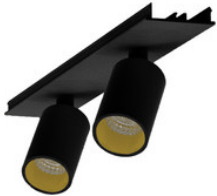

996322023

EASYLINE 2xSpot adj. Reflektor - Designer Leuchten Einheit für Lichtbandsystem sc...