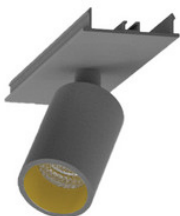

996313022

EASYLINE Spot adj. Reflektor - Designer Leuchten Einheit für Lichtbandsystem
silb...