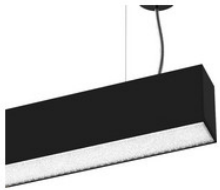

900443

991313013

EASYLINE up-down Mikroprismatisch - Pendelleuchten schwarz 25W 68° 4000K
CRI80 85...