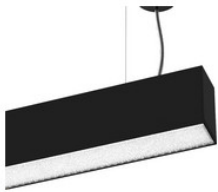

991312013

EASYLINE up-down Mikroprismatisch - Pendelleuchten schwarz 25W 68° 3000K
CRI80 85...