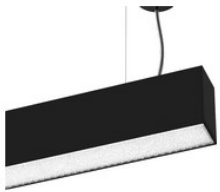

991312013

EASYLINE up-down Mikroprismatisch - Pendelleuchten schwarz 25W 68° 3000K
CRI80 85...