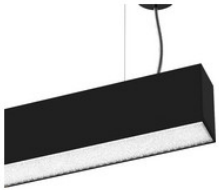

991313013

EASYLINE up-down Mikroprismatisch - Pendelleuchten schwarz 25W 68° 4000K
CRI80 85...